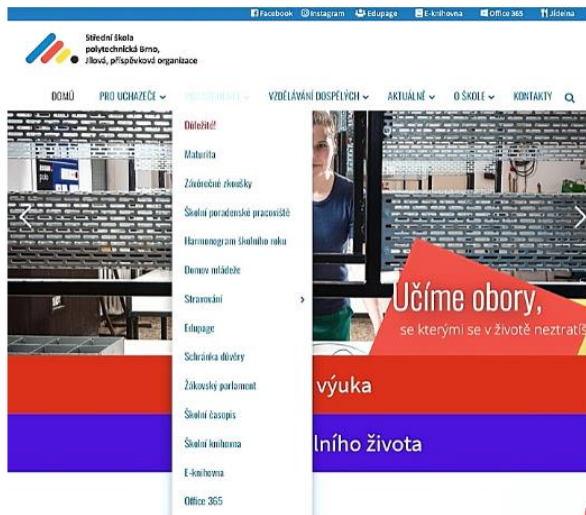

Jak stáhnout Office 365

PARLAMENT@JILOVA.CZ

1

CESTA KE STAŽENÍ

Office 365

Na webových stránkách školy můžeš kliknout na Office 365 jak v horní modré liště, tak v záložce PRO STUDENTY.

Odkaz tě přesměruje na přihlášení do účtu Microsoftu. Nezapomeň, musíš se přihlásit školním e-mailem a heslem!!!

2

STAŽENÍ A INSTALACE

3

Office 365

Po přihlášení klikneš na ☰ v levé horní části obrazovky. Otevře se ti nejen nabídka aplikací Microsoftu, ale také ikonka Office 365. Po kliknutí na tuto ikonku se přesměruješ na stránku Microsoft Office, kde se ti v pravé horní části obrazovky zobrazí ikonka Nainstalujte si Office.